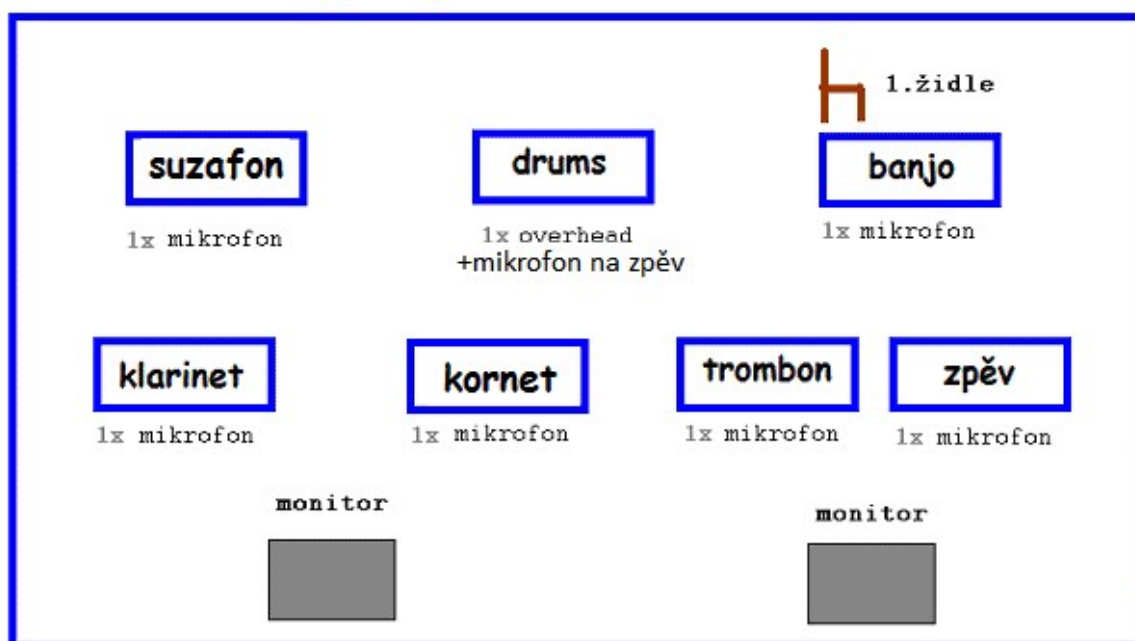

Technické požadavky a schema ozvučení podia pro festivaly a akce s technikou pořadatele

- 5x mikrofon nástrojový
- 2x mikrofon zpěvový
- Pro bici 1x kondenzátorový overhead
- Pro banjo židli (bez područek)
- Místo na zaparkování auta
- Minimální využitelný půdorys podia 4x3 m

Stage - plan BrassBand.cz

diváci